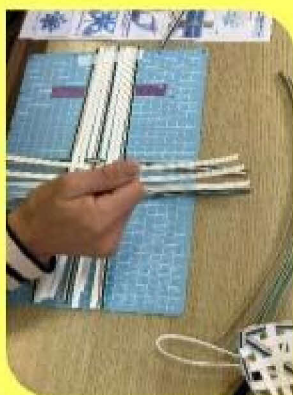

ユニーちゃん'Sレポート

クラフトバンド教室2022. 11月号

11月のクラフトバンド教室は♥
『雪の結晶又はハートのオーナメント』です😊

今回は、冬にピッタリのオーナメントで雪の結晶❄️かハート♥を作りました♪ 昨年とても好評だった雪の結晶❄️は二面を重ね合わせた構造なのでちょ〜立体でステキ❄️ そして、ハートをたっくさん作って組み合わせていくと素敵なオーナメントになります♥ 単純な組み合わせと表裏一体になる合わせ技でみなさん四苦八苦👏どこにかざろうかなあ〜と微笑みながら帰られました(笑)

ひと月の中で3コマあるので、ご都合の良い時に参加できます！一度のぞいてみませんか？ 体験参加も大歓迎です(^^) / まずはお電話下さい♥

表を編んで裏をあんで❄️

ハート♥がいっぱい

Produced by

CONYX