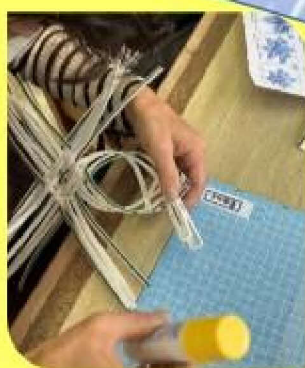

ユニーちゃん'Sレポート

クラフトバンド教室2022. 11月号

11月のクラフトバンド教室は♥
『雪の結晶又はハートのオーナメント』です😊

今回は、冬にピッタリのオーナメントで雪の結晶❄️かハート♥を作りました♪ 昨年とても好評だった雪の結晶❄️は二面を重ね合わせた構造なのでちょ〜立体でステキ❄️ そして、ハートをたっくさん作って組み合わせていくと素敵なオーナメントになります♥ 単純な組み合わせと表裏一体になる合わせ技でみなさん四苦八苦👏どこにかざろうかなあ〜と微笑みながら帰られました(笑)

ひと月の中で3コマあるので、ご都合の良い時に参加できます！一度のぞいてみませんか？ 体験参加も大歓迎です(^^) / まずはお電話下さい♥

表を編んで裏をあんで❄️

ハート♥がいっぱい

Produced by

CONYX